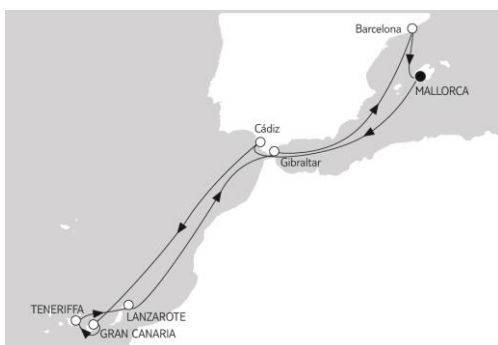

### NEW YORK MIT BAHAMAS I

*Mein Schiff 1*

30.09. – 12.10.2020

12 Nächte · Innenkabine

Inklusive Flug

**ab 2.395 € \*\***

Aufpreis Außenkabine 350 € p. P.

Aufpreis Balkonkabine 400 € p. P.