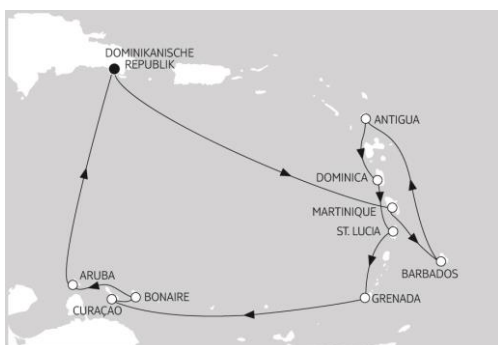

### MITTELMEER MIT KANAREN I

*Mein Schiff 3*

04.10. – 15.10.2020

11 Nächte · Innenkabine

**ab 1.295 € \*\*\***

Aufpreis Außenkabine 350 € p. P.

Aufpreis Balkonkabine 600 € p. P.